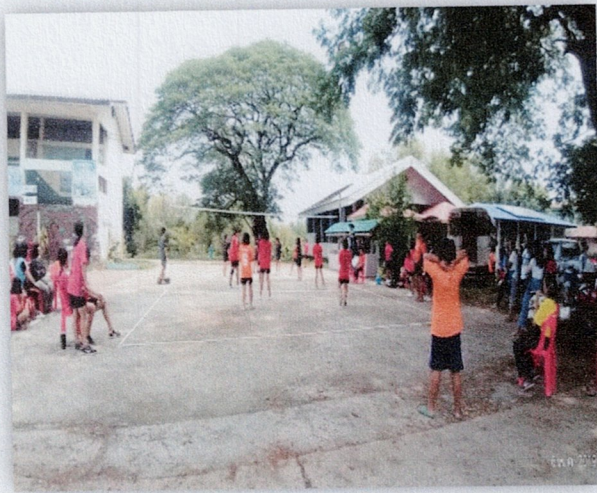

กองการศึกษา งานกีฬาและนันทนาการ
ตำบลนาข้าว อำเภอเมือง จังหวัดอุดรธานี